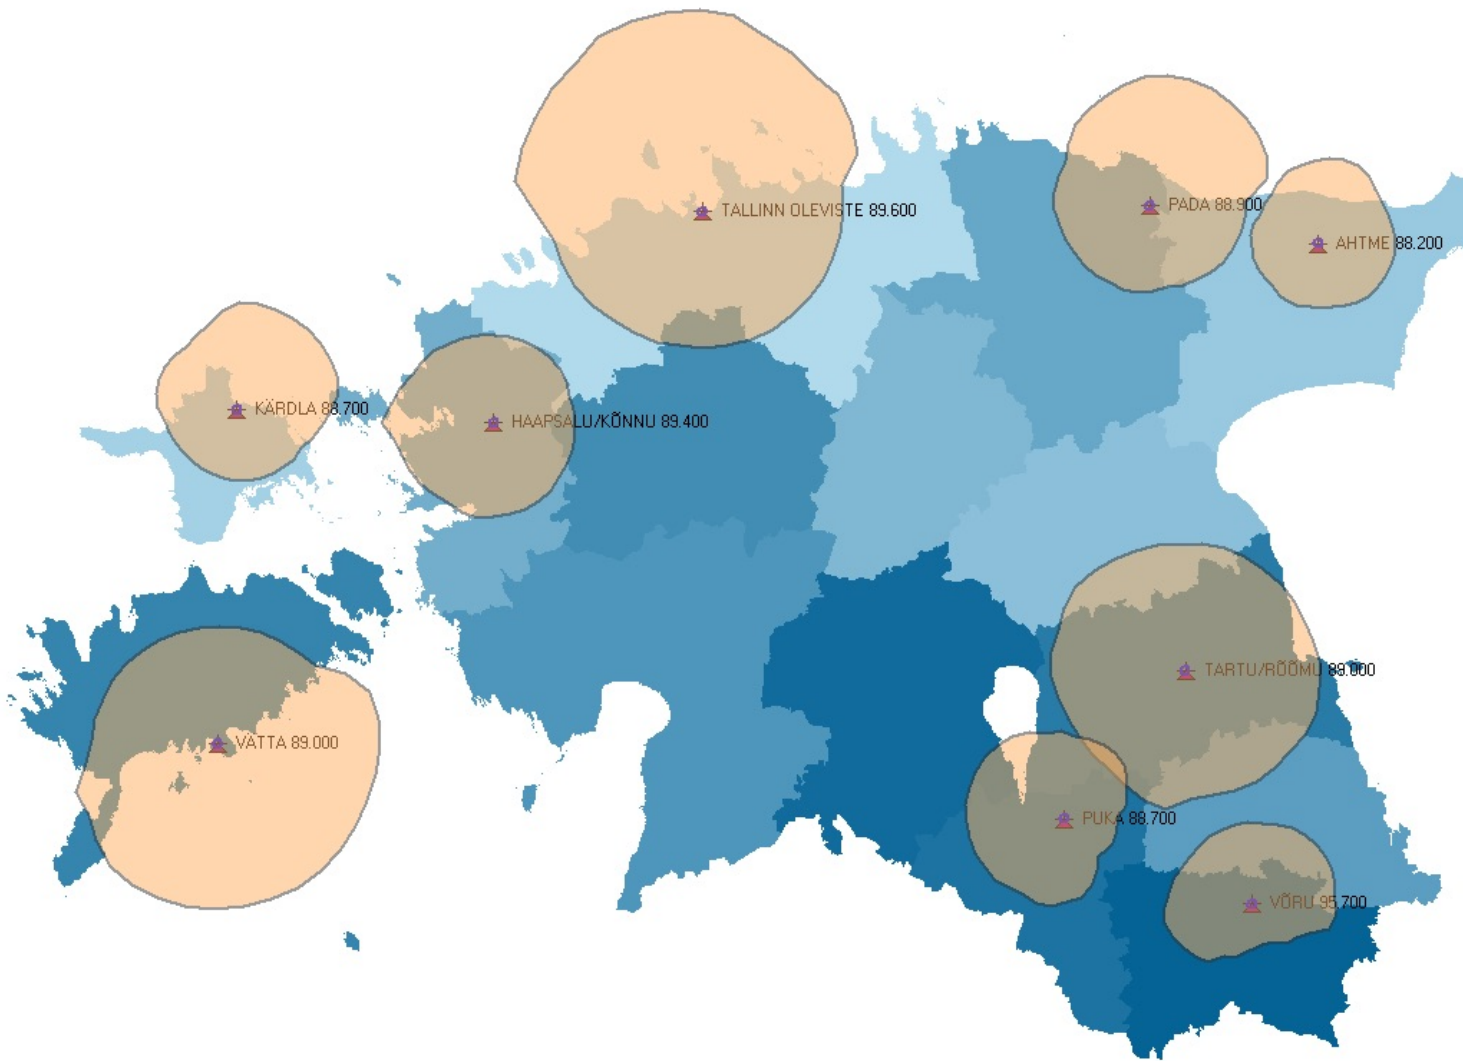

Pereraadio:

88,2 MHz - Ida Virumaa (Ahtme)\*  
88,9 MHz - Lääne Virumaa (Pada)\*  
89,0 MHz - Tartu ja Tartumaa (Tartu)\*  
89,6 MHz - Tallinn ja Harjumaa (Tallinn)\*\*  
95,7 MHz - Võrumaa (Võrumõisa)\*  
88,7 MHz - Valgamaa (Puka)\*

RDS - \*PERE\*

89,0 MHz - Saaremaa (Vanamõisa)\*\*\*  
88,7 MHz - Hiiumaa (Kärdla)\*\*\*  
89,4 MHz - Läänemaa (Lääne-Nigula)\*\*\*

\* Pereraadio Tartu

\*\* Pereraadio Tallinn

\*\*\* Pereraadio Kuressaare